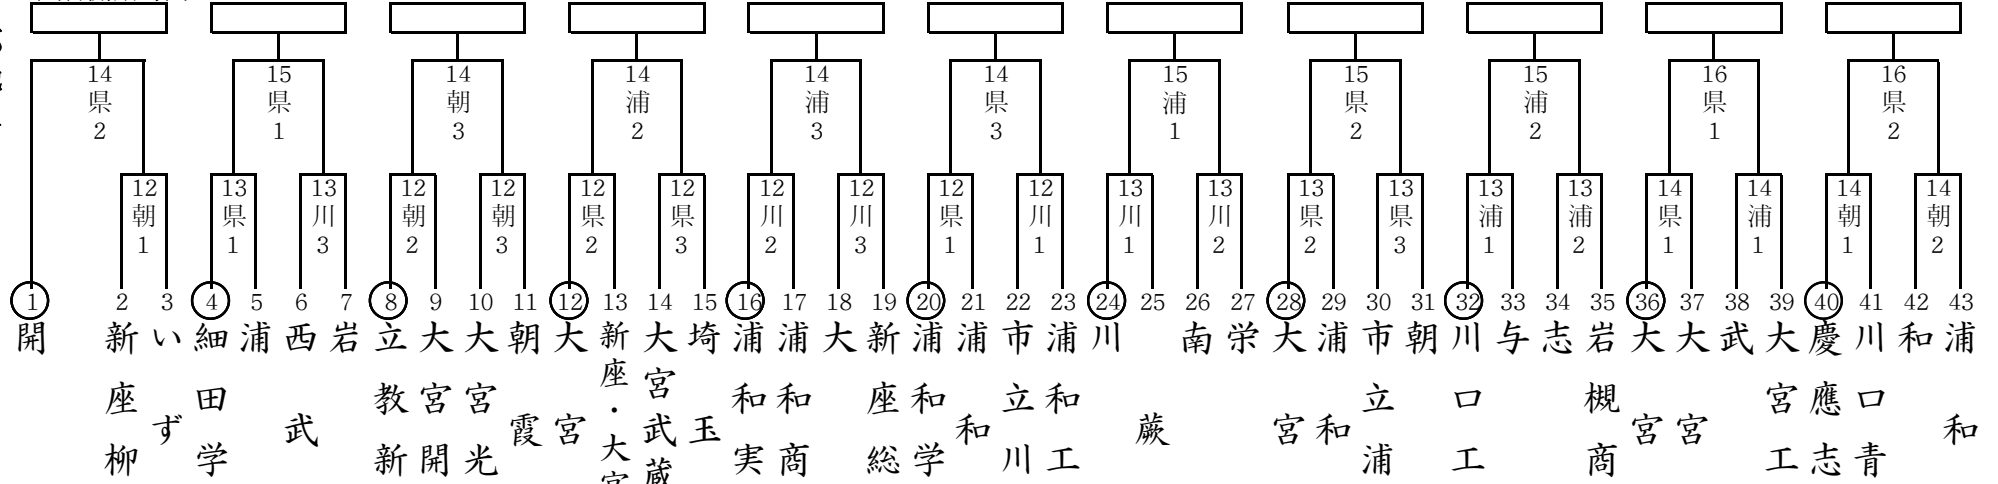

平成29年度 春季高等学校野球大会 地区予選組み合わせ

2連合：松伏・越谷総合 3連合：幸手桜・三郷工技・岩槻北陵 不参加校：吉川美南

試合開始時間 1：9:00 2：11:30 3：14:00 ①10:00 ②12:30

東
部
地
区

西
部
地
区

不参加校：自由の森

試合開始時間 1：9:00 2：11:30 3：14:00 ①10:00 ②12:30

平成29年度 春季高等学校野球大会 地区予選組み合わせ

2連合：松伏・越谷総合 3連合：幸手桜・三郷工技・岩槻北陵 不参加校：吉川美南

2校連合：大宮商業・新座 不参加：岩槻北陵

試合開始時間 1:9:00 2:11:30 3:14:00

南部地区

智 瀬 園 和 台 槻 座 成 陵 西 東 商 野 学 業 業 宮 合 院 北 口 業 口 稜 東 北 東 和 霞 業 野 木 業 南 西 南 業 木 陵 光 西

鷹橋妻鳩連合：上尾橋・上尾鷹の台・妻沼・鳩山 児白深越連合：児玉・児玉白楊・深谷・越生 不参加：成徳大深谷・本庄第一

試合開始時間 1:9:00 2:11:30 3:14:00 ①10:00 ②12:30

北部地区