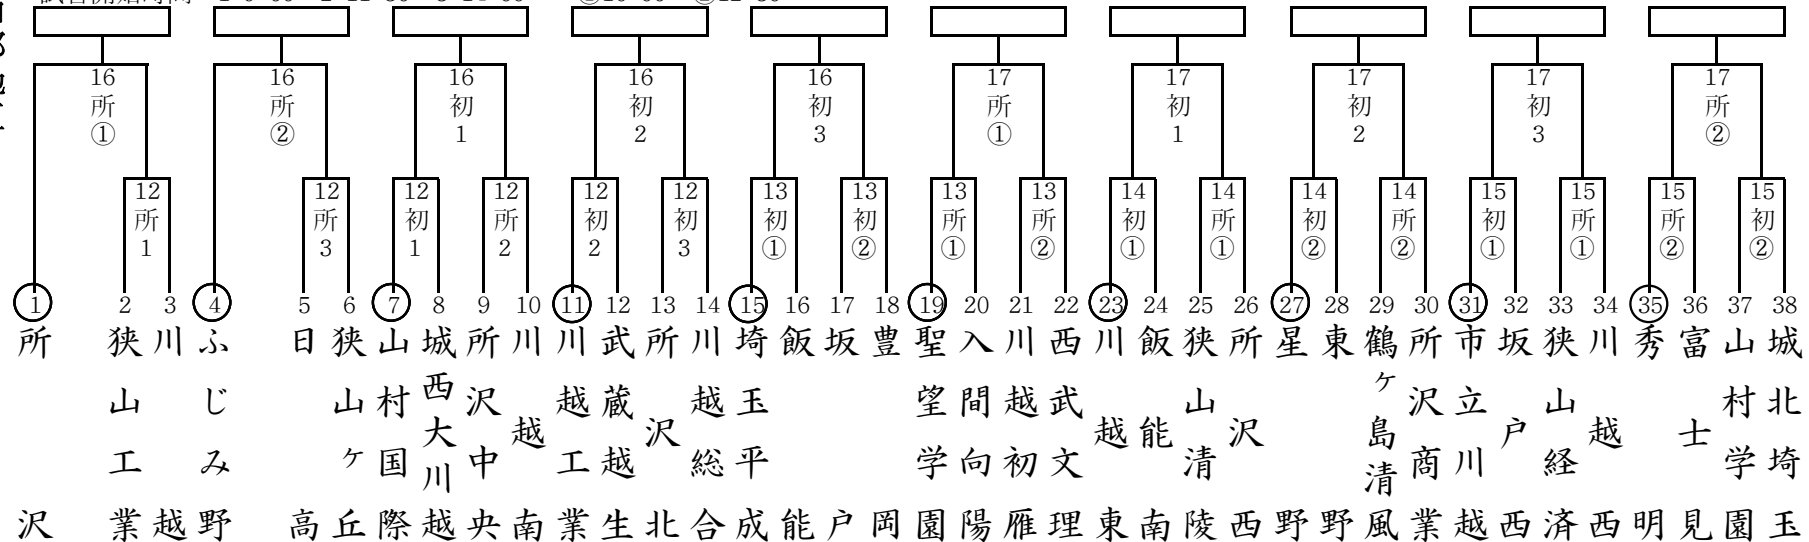

平成29年度 春季高等学校野球大会 地区予選組み合わせ

2連合：松伏・越谷総合 3連合：幸手桜・三郷工技・岩槻北陵 不参加校：吉川美南

試合開始時間 1：9:00 2：11:30 3：14:00 ①10:00 ②12:30

東
部
地
区

西
部
地
区

不参加校：自由の森

試合開始時間 1：9:00 2：11:30 3：14:00 ①10:00 ②12:30

平成29年度 春季高等学校野球大会 地区予選組み合わせ

2連合：松伏・越谷総合 3連合：幸手桜・三郷工技・岩槻北陵 不参加校：吉川美南

2校連合：大宮商業・新座 不参加：岩槻北陵

試合開始時間 1:9:00 2:11:30 3:14:00

南部地区

智 瀬 園 和 台 槻 座 成 陵 西 東 商 野 学 業 業 宮 合 院 北 口 業 口 稜 東 北 東 和 霞 業 野 木 業 南 西 南 業 木 陵 光 西

鷹橋妻鳩連合：上尾橋・上尾鷹の台・妻沼・鳩山 児白深越連合：児玉・児玉白楊・深谷・越生 不参加：成徳大深谷・本庄第一

試合開始時間 1:9:00 2:11:30 3:14:00 ①10:00 ②12:30

北部地区