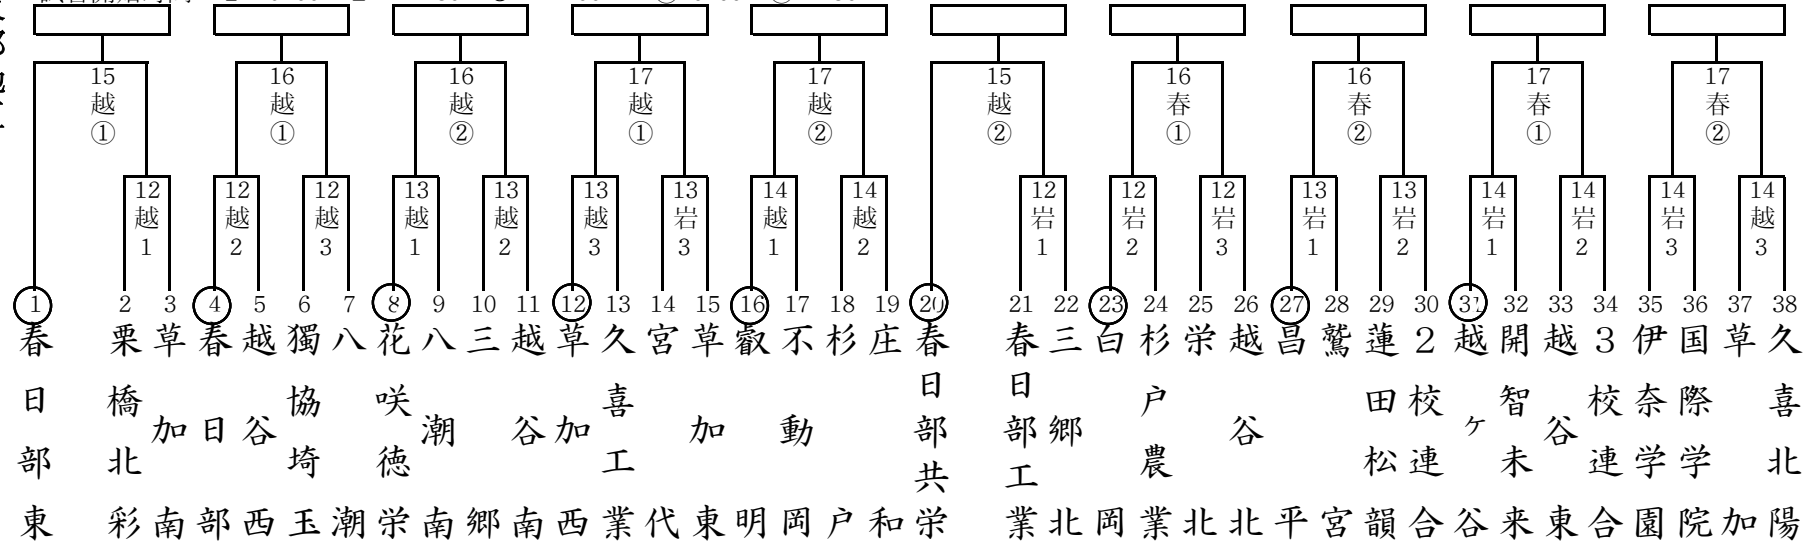

平成29年度 春季高等学校野球大会 地区予選組み合わせ

2連合：松伏・越谷総合 3連合：幸手桜・三郷工技・岩槻北陵 不参加校：吉川美南

試合開始時間 1：9:00 2：11:30 3：14:00 ①10:00 ②12:30

東
部
地
区

西
部
地
区

不参加校：自由の森

試合開始時間 1：9:00 2：11:30 3：14:00 ①10:00 ②12:30

平成29年度 春季高等学校野球大会 地区予選組み合わせ

2連合：松伏・越谷総合 3連合：幸手桜・三郷工技・岩槻北陵 不参加校：吉川美南

2校連合：大宮商業・新座 不参加：岩槻北陵

試合開始時間 1:9:00 2:11:30 3:14:00

南部地区

智 瀬 園 和 台 槻 座 成 陵 西 東 商 野 学 業 業 宮 合 院 北 口 業 口 稜 東 北 東 和 霞 業 野 木 業 南 西 南 業 木 陵 光 西

鷹橋妻鳩連合：上尾橋・上尾鷹の台・妻沼・鳩山 児白深越連合：児玉・児玉白楊・深谷・越生 不参加：成徳大深谷・本庄第一

試合開始時間 1:9:00 2:11:30 3:14:00 ①10:00 ②12:30

北部地区